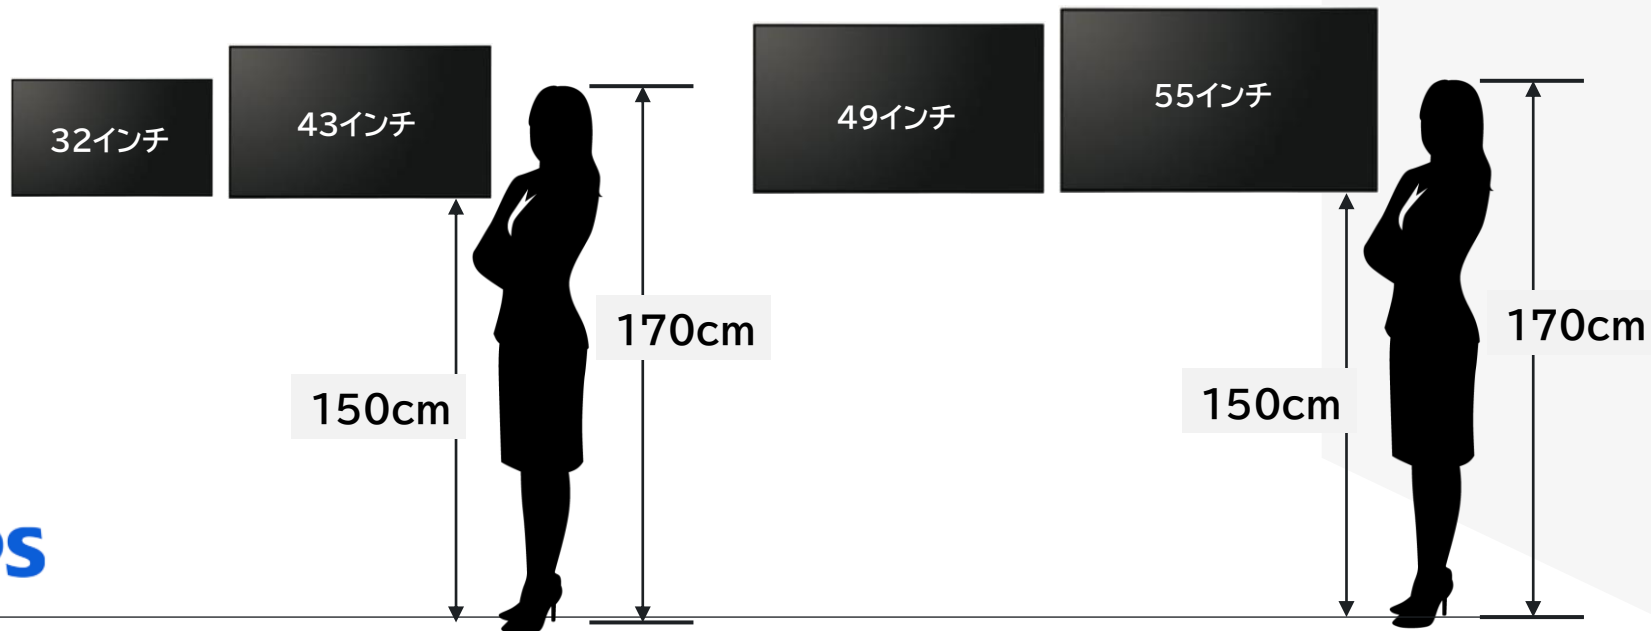

屋内用モニター仕様(1)

壁掛け

モニターのサイズイメージと簡易スペック表

例: **PHILIPS**

スタンダードモデル

	21インチ	24インチ	32インチ	43インチ
型番	223V7QHAB/1 1	243V7QDAB/11	32BDL4050D/11	43BDL4050D/11
2K・4K	2Kモデル	2Kモデル	2Kモデル	2Kモデル
外形サイズ	490 x 296	540 x 325	725 x 424	965 x 559
厚み	45mm	45mm	56mm	46mm
輝度	250cd	250cd	400cd	450cd
重量	2.6kg	3.1kg	6.0kg	10.7kg
消費電力	13w	14w	53w	59w
VESA	100 x 100 mm	100 x 100 mm	200 x 200 mm	400 x 400 mm

	49インチ(50インチ)	55インチ
型番	49BDL4150D/11	55BDL4150D/11
2K・4K	4Kモデル	4Kモデル
外形サイズ	1104 x 637	1240 x 714
厚み	65mm(ハンドル込み70mm)	65mm(ハンドル込み70mm)
輝度	500cd	500cd
重量	20.9kg	25kg
消費電力	135w	150W
VESA	400 x 400 mm	400 x 400 mm