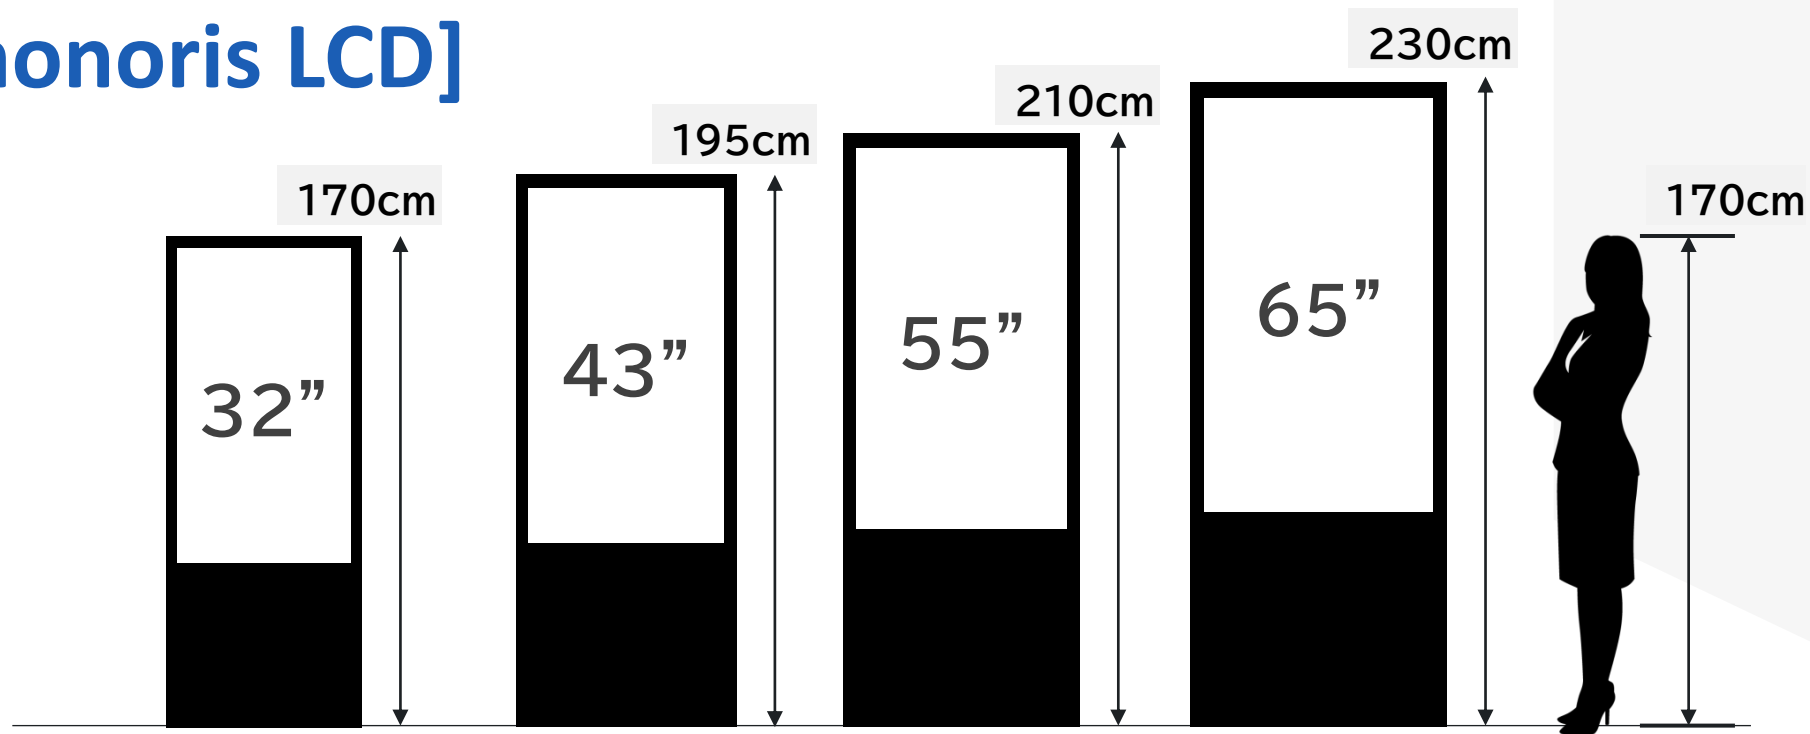

屋外用モニター仕様(4)

スタンド一体型サイネージ

[monoris LCD]

インチ	32	43	55	65
型番	Monoris-lcd-32	Monoris-lcd-43	Monoris-lcd-55	Monoris-lcd-65
輝度	1500cd (オプション2500cd)	1500cd (オプション2500cd)	1500cd (オプション2500cd)	1500cd (オプション2500cd)
外形サイズ (mm)	W600 x H1700 x D220	W730 x H1950 x D220	W890 x H2100 x D220	W1020 x H2300 x D220
消費電力	180W	200W	380W	500W
重量	80kg	85kg	100kg	150kg
IP	55	55	55	55