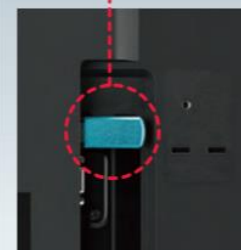

USBメモリー挿入口

裏面